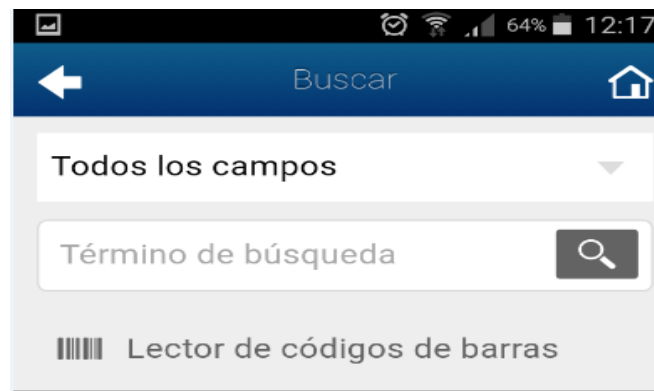

Email
bookmyne.alumno@uam.es

 Cambiar PIN

65% 12:14

Cambiar PIN

PIN actual

PIN nuevo

Reintroducir nuevo PIN

Mostrar PIN

Cambiar PIN

Cancelar

Búsqueda por lector de código de barras

Se puede escanear el código de barras (ISBN) para buscar libros en el catálogo.

Mensajes de la biblioteca

Se puede utilizar para comunicar información de la biblioteca (cierres, préstamos de vacaciones, etc.)